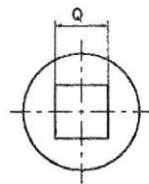

GIUNTI SINGOLI IN ACCIAIO INOX

STAINLESS STEEL SINGLE JOINTS

serie «X»
series (DIN 808)

- Angolo max. 45°
Max angle 45°
- Esecuzioni speciali a richiesta.
Special executions on request.

Mod. Type	Codice / Code	d	D	L2	L1	C	a *	b *	Q *	SW *	Peso Weight Kg
01X	SXOS 0600	6	16	34	17	8	2	7	6	6	0,05
02X	SXOS 0800	8	16	40	20	11	2	9	8	8	0,05
03X	SXOS 1000	10	22	48	24	12	3	11,4	10	10	0,10
04X	SXOS 1200	12	25	56	28	13	4	13,8	12	12	0,16
1X	SXOS 1600	16	32	68	34	16	5	18,3	16	16	0,30
3X	SXOS 2000	20	42	82	41	18	6	22,8	20	20	0,60
5X	SXOS 2500	25	50	108	54	26	8	28,3	25	25	1,20
6X	SXOS 3000	30	58	122	61	29	8	33,3	30	30	1,85