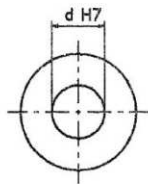

GIUNTI SINGOLI IN ACCIAIO INOX

STAINLESS STEEL SINGLE JOINTS

serie «X»
series (DIN 808)

- Angolo max. 45°
Max angle 45°
- Esecuzioni speciali a richiesta.
Special executions on request.

Mod. Type	Codice / Code	d	D	L2	L1	C	a *	b *	Q *	SW *	Peso Weight Kg
01X	SXOS 0600	6	16	34	17	8	2	7	6	6	0,05
02X	SXOS 0800	8	16	40	20	11	2	9	8	8	0,05
03X	SXOS 1000	10	22	48	24	12	3	11,4	10	10	0,10
04X	SXOS 1200	12	25	56	28	13	4	13,8	12	12	0,16
1X	SXOS 1600	16	32	68	34	16	5	18,3	16	16	0,30
3X	SXOS 2000	20	42	82	41	18	6	22,8	20	20	0,60
5X	SXOS 2500	25	50	108	54	26	8	28,3	25	25	1,20
6X	SXOS 3000	30	58	122	61	29	8	33,3	30	30	1,85