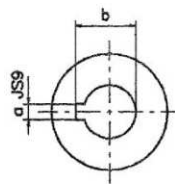

GIUNTI SINGOLI IN ACCIAIO INOX

STAINLESS STEEL SINGLE JOINTS

serie «X»
series (DIN 808)

- Angolo max. 45°
Max angle 45°
- Esecuzioni speciali a richiesta.
Special executions on request.

Mod. Type	Codice / Code	d	D	L2	L1	C	a *	b *	Q *	SW *	Peso Weight Kg
01X	SXOS 0600	6	16	34	17	8	2	7	6	6	0,05
02X	SXOS 0800	8	16	40	20	11	2	9	8	8	0,05
03X	SXOS 1000	10	22	48	24	12	3	11,4	10	10	0,10
04X	SXOS 1200	12	25	56	28	13	4	13,8	12	12	0,16
1X	SXOS 1600	16	32	68	34	16	5	18,3	16	16	0,30
3X	SXOS 2000	20	42	82	41	18	6	22,8	20	20	0,60
5X	SXOS 2500	25	50	108	54	26	8	28,3	25	25	1,20
6X	SXOS 3000	30	58	122	61	29	8	33,3	30	30	1,85