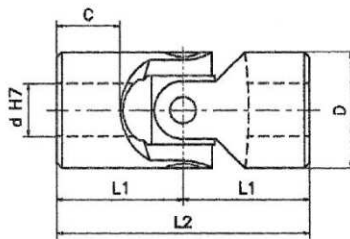

GIUNTI SINGOLI IN ACCIAIO INOX

STAINLESS STEEL SINGLE JOINTS

serie «X»
series (DIN 808)

- Angolo max. 45°
Max angle 45°
- Esecuzioni speciali a richiesta.
Special executions on request.

Mod. Type	Codice / Code	d	D	L2	L1	C	a *	b *	Q *	SW *	Peso Weight Kg
01X	SXOS 0600	6	16	34	17	8	2	7	6	6	0,05
02X	SXOS 0800	8	16	40	20	11	2	9	8	8	0,05
03X	SXOS 1000	10	22	48	24	12	3	11,4	10	10	0,10
04X	SXOS 1200	12	25	56	28	13	4	13,8	12	12	0,16
1X	SXOS 1600	16	32	68	34	16	5	18,3	16	16	0,30
3X	SXOS 2000	20	42	82	41	18	6	22,8	20	20	0,60
5X	SXOS 2500	25	50	108	54	26	8	28,3	25	25	1,20
6X	SXOS 3000	30	58	122	61	29	8	33,3	30	30	1,85